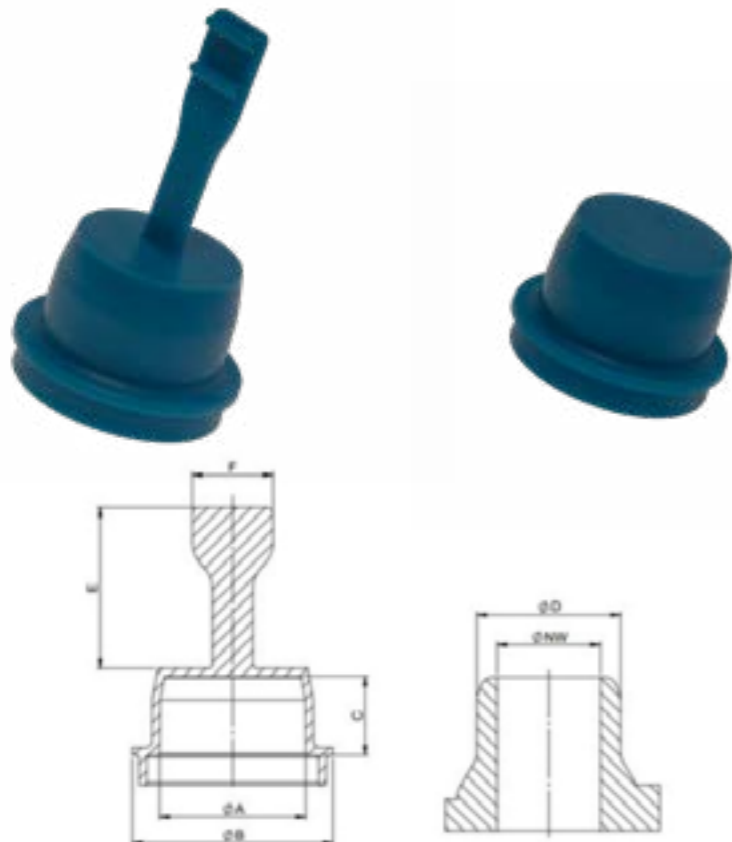

Caps for VDA QCs (DV)

The new DV product range consists of caps covering the VDA standards from NW6 up to NW32 used as a male solution for Quick Connectors. It has optimized round cap design, including expanded flange for an easy plug in/pull out, even with working gloves. Each size is offered both with and without a handle. 4 flat ribs inside the cap ensure excellent protection against damage and contaminations and allow proper ventilation at the same time.

Applications:

Suitable for protection of the VDA standards from NW6 up to NW32 used as a male solution for Quick Connectors in the Automotive segment.

Main features:

Ideal solution for male VDA Quick Connectors

Fits the VDA standards from NW6 up to NW32

4 ribs ensure excellent protection against damage, dust & vibration

Made of RECYCLE LDPE & BIO LDPE

Options with & without a handle

Properties

Standard colour: Blue- Other colors may be available upon request
Standard material: RECYCLE LDPE

DBI Ref.	Suitable for standards	A mm	B mm	C mm	D mm	E mm	F mm	QTY Bag/Box
DV0060A-AA	VDA NW6	10,3	18,6	9,8	10,4			500/9000
DV0060B-AA	VDA NW6	10,3	18,6	9,8	10,4	25	7	500/6500
DV0080A-AA	VDA NW8	12,2	20,6	10,8	12,4			500/8000
DV0080B-AA	VDA NW8	12,2	20,6	10,8	12,4	25	7	500/6000
DV0120A-AA	VDA NW12	15,9	23,6	11,3	16,3			500/7000
DV0120B-AA	VDA NW12	15,9	23,6	11,3	16,3	25	7	500/5000
DV0140A-AA	VDA NW14	17,2	23,5	10,7	17,5			500/8000
DV0140B-AA	VDA NW14	17,2	23,5	10,7	17,5	25	7	500/5500
DV0140C-AA	VDA NW14+	18,9	27,4	11,8	19,1			500/5000
DV0140F-AA	VDA NW14+	18,9	27,4	11,8	19,1	25	7	500/3000
DV0160A-AA	VDA NW16	22	31	12,3	22,3			500/3500
DV0160B-AA	VDA NW16	22	31	12,3	22,3	25	12,5	500/2500
DV0160C-AA	VDA NW16-	20,3	27	12,5	20,5			500/4500
DV0160F-AA	VDA NW16-	20,3	27	12,5	20,5	25	12,5	500/2500
DV0180A-AA	VDA NW18	24,0	33,3	12,3	24,3			500/3000
DV0180B-AA	VDA NW18	24,0	33,3	12,3	24,3	25	12,5	500/2000
DV0200A-AA	VDA NW20	25,8	35,7	12,3	26,3			500/2500
DV0200B-AA	VDA NW20	25,8	35,7	12,3	26,3	25	12,5	500/1500
DV0260A-AA	VDA NW26	31,8	41,9	13,3	32,5			500/3000
DV0260B-AA	VDA NW26	31,8	41,9	13,3	32,5	25	12,5	400/1200
DV0320A-AA	VDA NW32	37,9	47,9	13,3	38,5			500/1000
DV0320B-AA	VDA NW32	37,9	47,9	13,3	38,5	25	12,5	200/1000

Standard colour: Natural
Standard material: BIO LDPE

DBI Ref.	Suitable for standards	A mm	B mm	C mm	D mm	E mm	F mm	QTY Bag/Box
DV0060A-AB	VDA NW6	10,3	18,6	9,8	10,4			500/9000
DV0060B-AB	VDA NW6	10,3	18,6	9,8	10,4	25	7	500/6500
DV0080A-AB	VDA NW8	12,2	20,6	10,8	12,4			500/8000
DV0080B-AB	VDA NW8	12,2	20,6	10,8	12,4	25	7	500/6000
DV0120A-AB	VDA NW12	15,9	23,6	11,3	16,3			500/7000
DV0120B-AB	VDA NW12	15,9	23,6	11,3	16,3	25	7	500/5000
DV0140A-AB	VDA NW14	17,2	23,5	10,7	17,5			500/8000
DV0140B-AB	VDA NW14	17,2	23,5	10,7	17,5	25	7	500/5500
DV0140C-AB	VDA NW14+	18,9	27,4	11,8	19,1			500/5000
DV0140F-AB	VDA NW14+	18,9	27,4	11,8	19,1	25	7	500/3000
DV0160A-AB	VDA NW16	22	31	12,3	22,3			500/5000
DV0160B-AB	VDA NW16	22	31	12,3	22,3	25	12,5	500/2500
DV0160C-AB	VDA NW16-	20,3	27	12,5	20,5			500/4500
DV0160F-AB	VDA NW16-	20,3	27	12,5	20,5	25	12,5	500/2500
DV0200A-AB	VDA NW20	25,8	35,7	12,3	26,3			500/2500
DV0200B-AB	VDA NW20	25,8	35,7	12,3	26,3	25	12,5	500/1500
DV0260A-AB	VDA NW26	31,8	41,9	13,3	32,5			500/3000
DV0260B-AB	VDA NW26	31,8	41,9	13,3	32,5	25	12,5	400/1200
DV0320A-AB	VDA NW32	37,9	47,9	13,3	38,5			500/1000